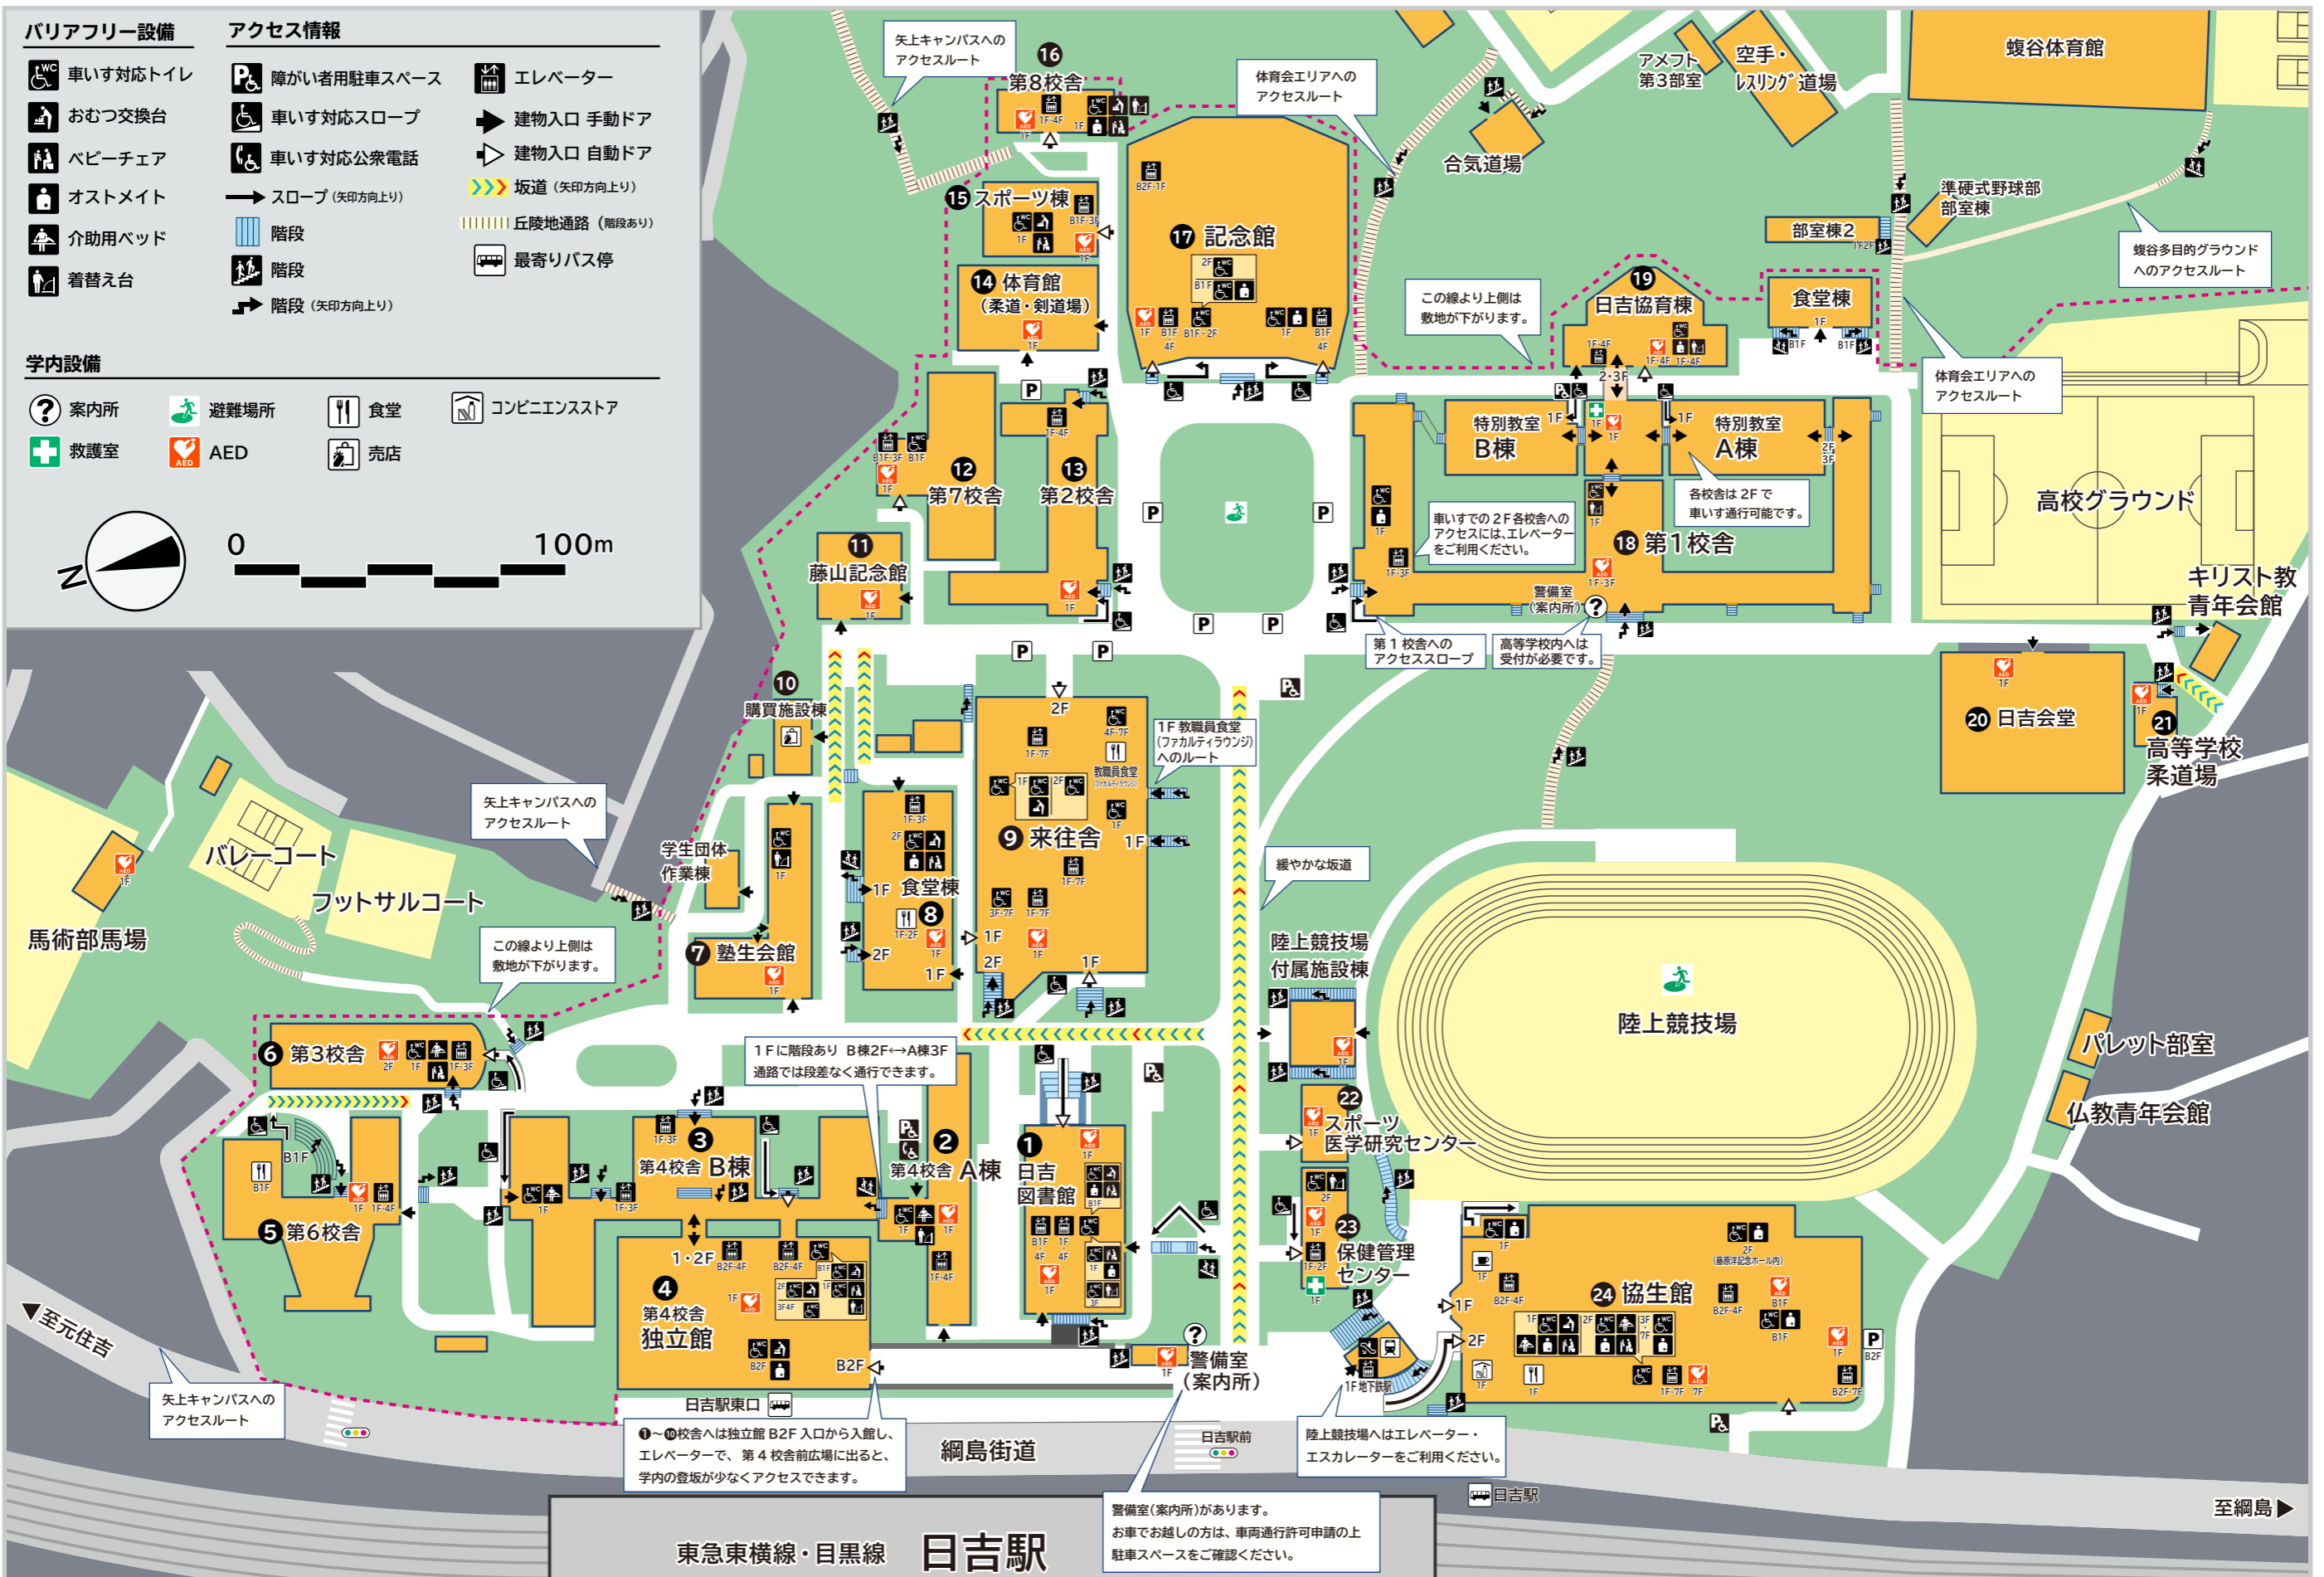

バリアフリー設備

- 車いす対応トイレ
- おむつ交換台
- ベビーチェア
- オストメイト
- 介助用ベッド
- 着替え台

アクセス情報

- 障がい者用駐車スペース
- 車いす対応スロープ
- 車いす対応公衆電話
- スロープ (矢印方向上り)
- 階段
- 階段 (矢印方向上り)
- エレベーター
- 建物入口 手動ドア
- 建物入口 自動ドア
- 坂道 (矢印方向上り)
- 丘陵地通路 (階段あり)
- 最寄りバス停

学内設備

- 案内所
- 避難場所
- 食堂
- コンビニエンスストア
- 救護室
- AED
- 売店

校舎番号

1 日吉図書館	11 藤山記念館	21 高等学校柔道場
2 第4校舎 A棟	12 第7校舎	22 スポーツ医学研究センター
3 第4校舎 B棟	13 第2校舎	23 保健管理センター
4 第4校舎 独立館	14 体育館 (柔・剣道場)	24 協生館
5 第6校舎	15 スポーツ棟 (卓球場)	
6 第3校舎	16 第8校舎	
7 塾生会館 (課外活動棟)	17 記念館	
8 食堂棟	18 第1校舎 (高等学校)	
9 来往舎 (ファカルティラウンジ)	19 日吉協育棟 (高等学校)	
10 生協購買部 (購買施設棟)	20 日吉会堂 (高等学校体育館)	

このバリアフリーマップは色覚の個人差を問わず、より多くの人に見やすいよう、カラーユニバーサルデザインに配慮して作られています。

このバリアフリーマップは色覚の個人差を問わず、より多くの人に見やすいよう、カラーユニバーサルデザインに配慮して作られています。

このバリアフリーマップは色覚の個人差を問わず、より多くの人に見やすいよう、カラーユニバーサルデザインに配慮して作られています。