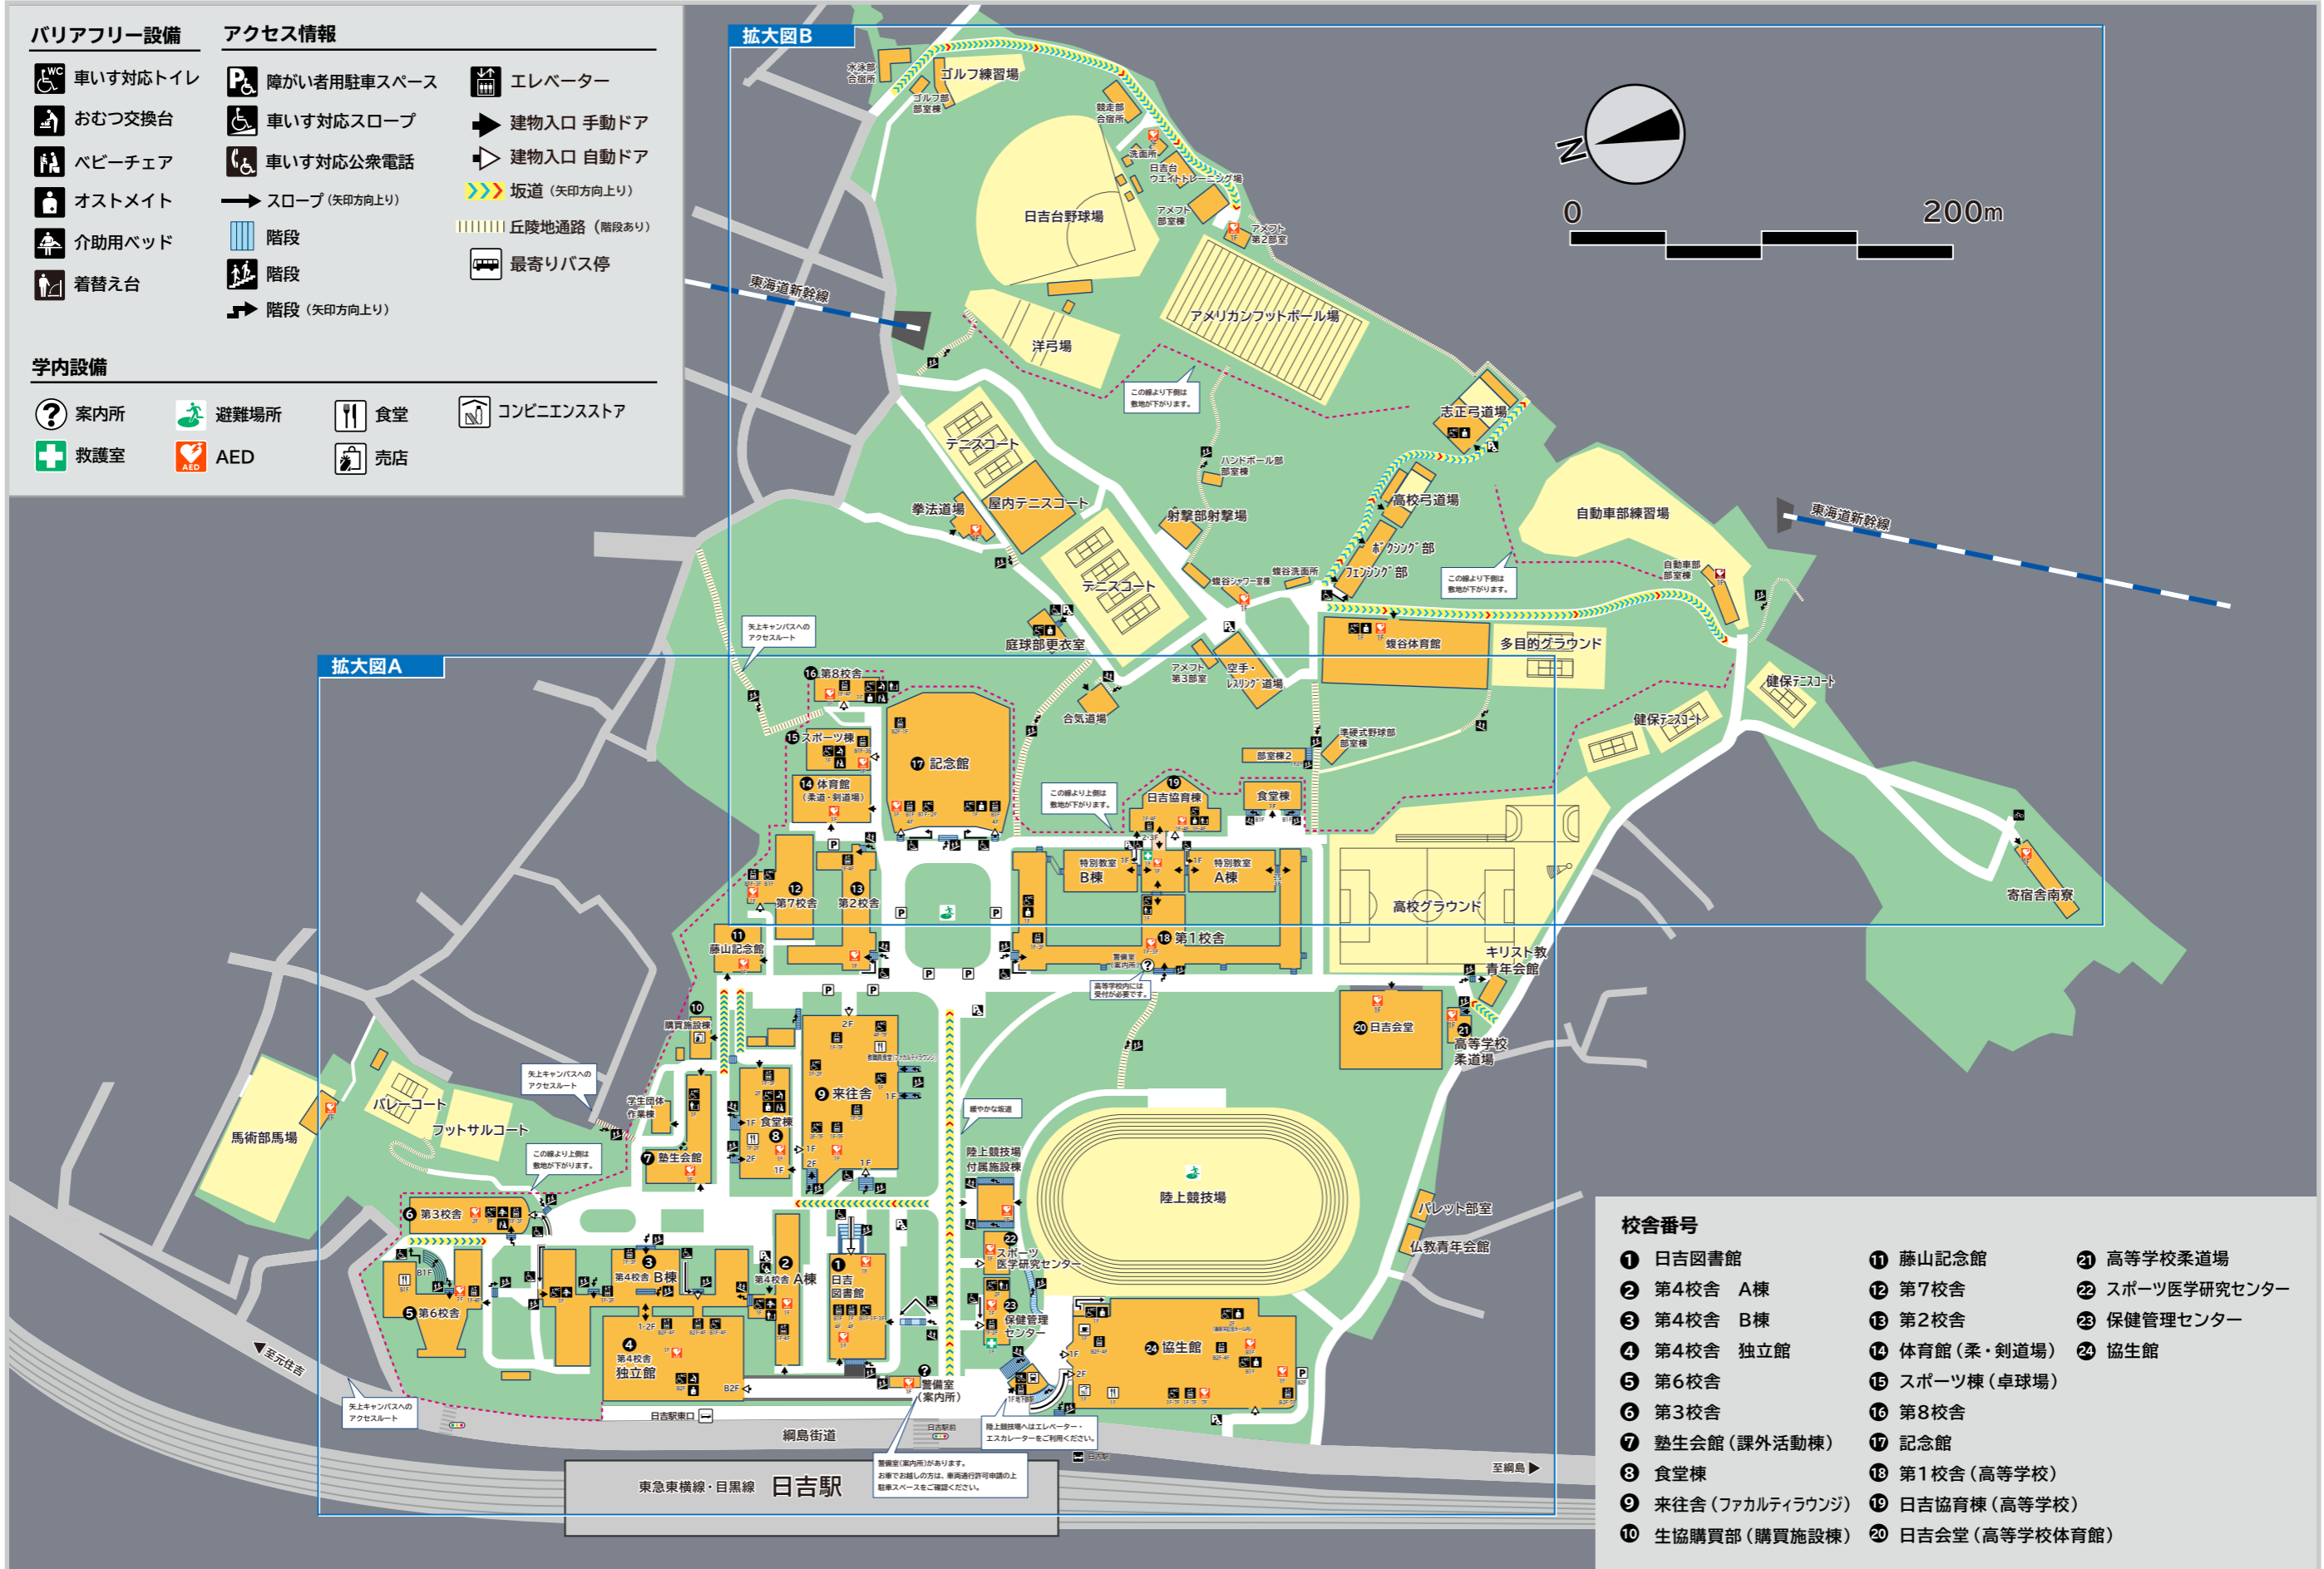

バリアフリー設備

- 車いす対応トイレ
- おむつ交換台
- ベビーチェア
- オストメイト
- 介助用ベッド
- 着替え台

アクセス情報

- 障がい者用駐車スペース
- 車いす対応スロープ
- 車いす対応公衆電話
- スロープ (矢印方向上り)
- 階段
- 階段 (矢印方向上り)
- エレベーター
- 建物入口 手動ドア
- 建物入口 自動ドア
- 坂道 (矢印方向上り)
- 丘陵地通路 (階段あり)
- 最寄りバス停

学内設備

- 案内所
- 避難場所
- 食堂
- コンビニエンスストア
- 救護室
- AED
- 売店

校舎番号

1 日吉図書館	11 藤山記念館	21 高等学校柔道場
2 第4校舎 A棟	12 第7校舎	22 スポーツ医学研究センター
3 第4校舎 B棟	13 第2校舎	23 保健管理センター
4 第4校舎 独立館	14 体育館 (柔・剣道場)	24 協生館
5 第6校舎	15 スポーツ棟 (卓球場)	
6 第3校舎	16 第8校舎	
7 塾生会館 (課外活動棟)	17 記念館	
8 食堂棟	18 第1校舎 (高等学校)	
9 来往舎 (ファカルティラウンジ)	19 日吉協育棟 (高等学校)	
10 生協購買部 (購買施設棟)	20 日吉会堂 (高等学校体育館)	

このバリアフリーマップは色覚の個人差を問わず、より多くの人に見やすいよう、カラーユニバーサルデザインに配慮して作られています。

このバリアフリーマップは色覚の個人差を問わず、より多くの人に見やすいよう、カラーユニバーサルデザインに配慮して作られています。

このバリアフリーマップは色覚の個人差を問わず、より多くの人に見やすいよう、カラーユニバーサルデザインに配慮して作られています。