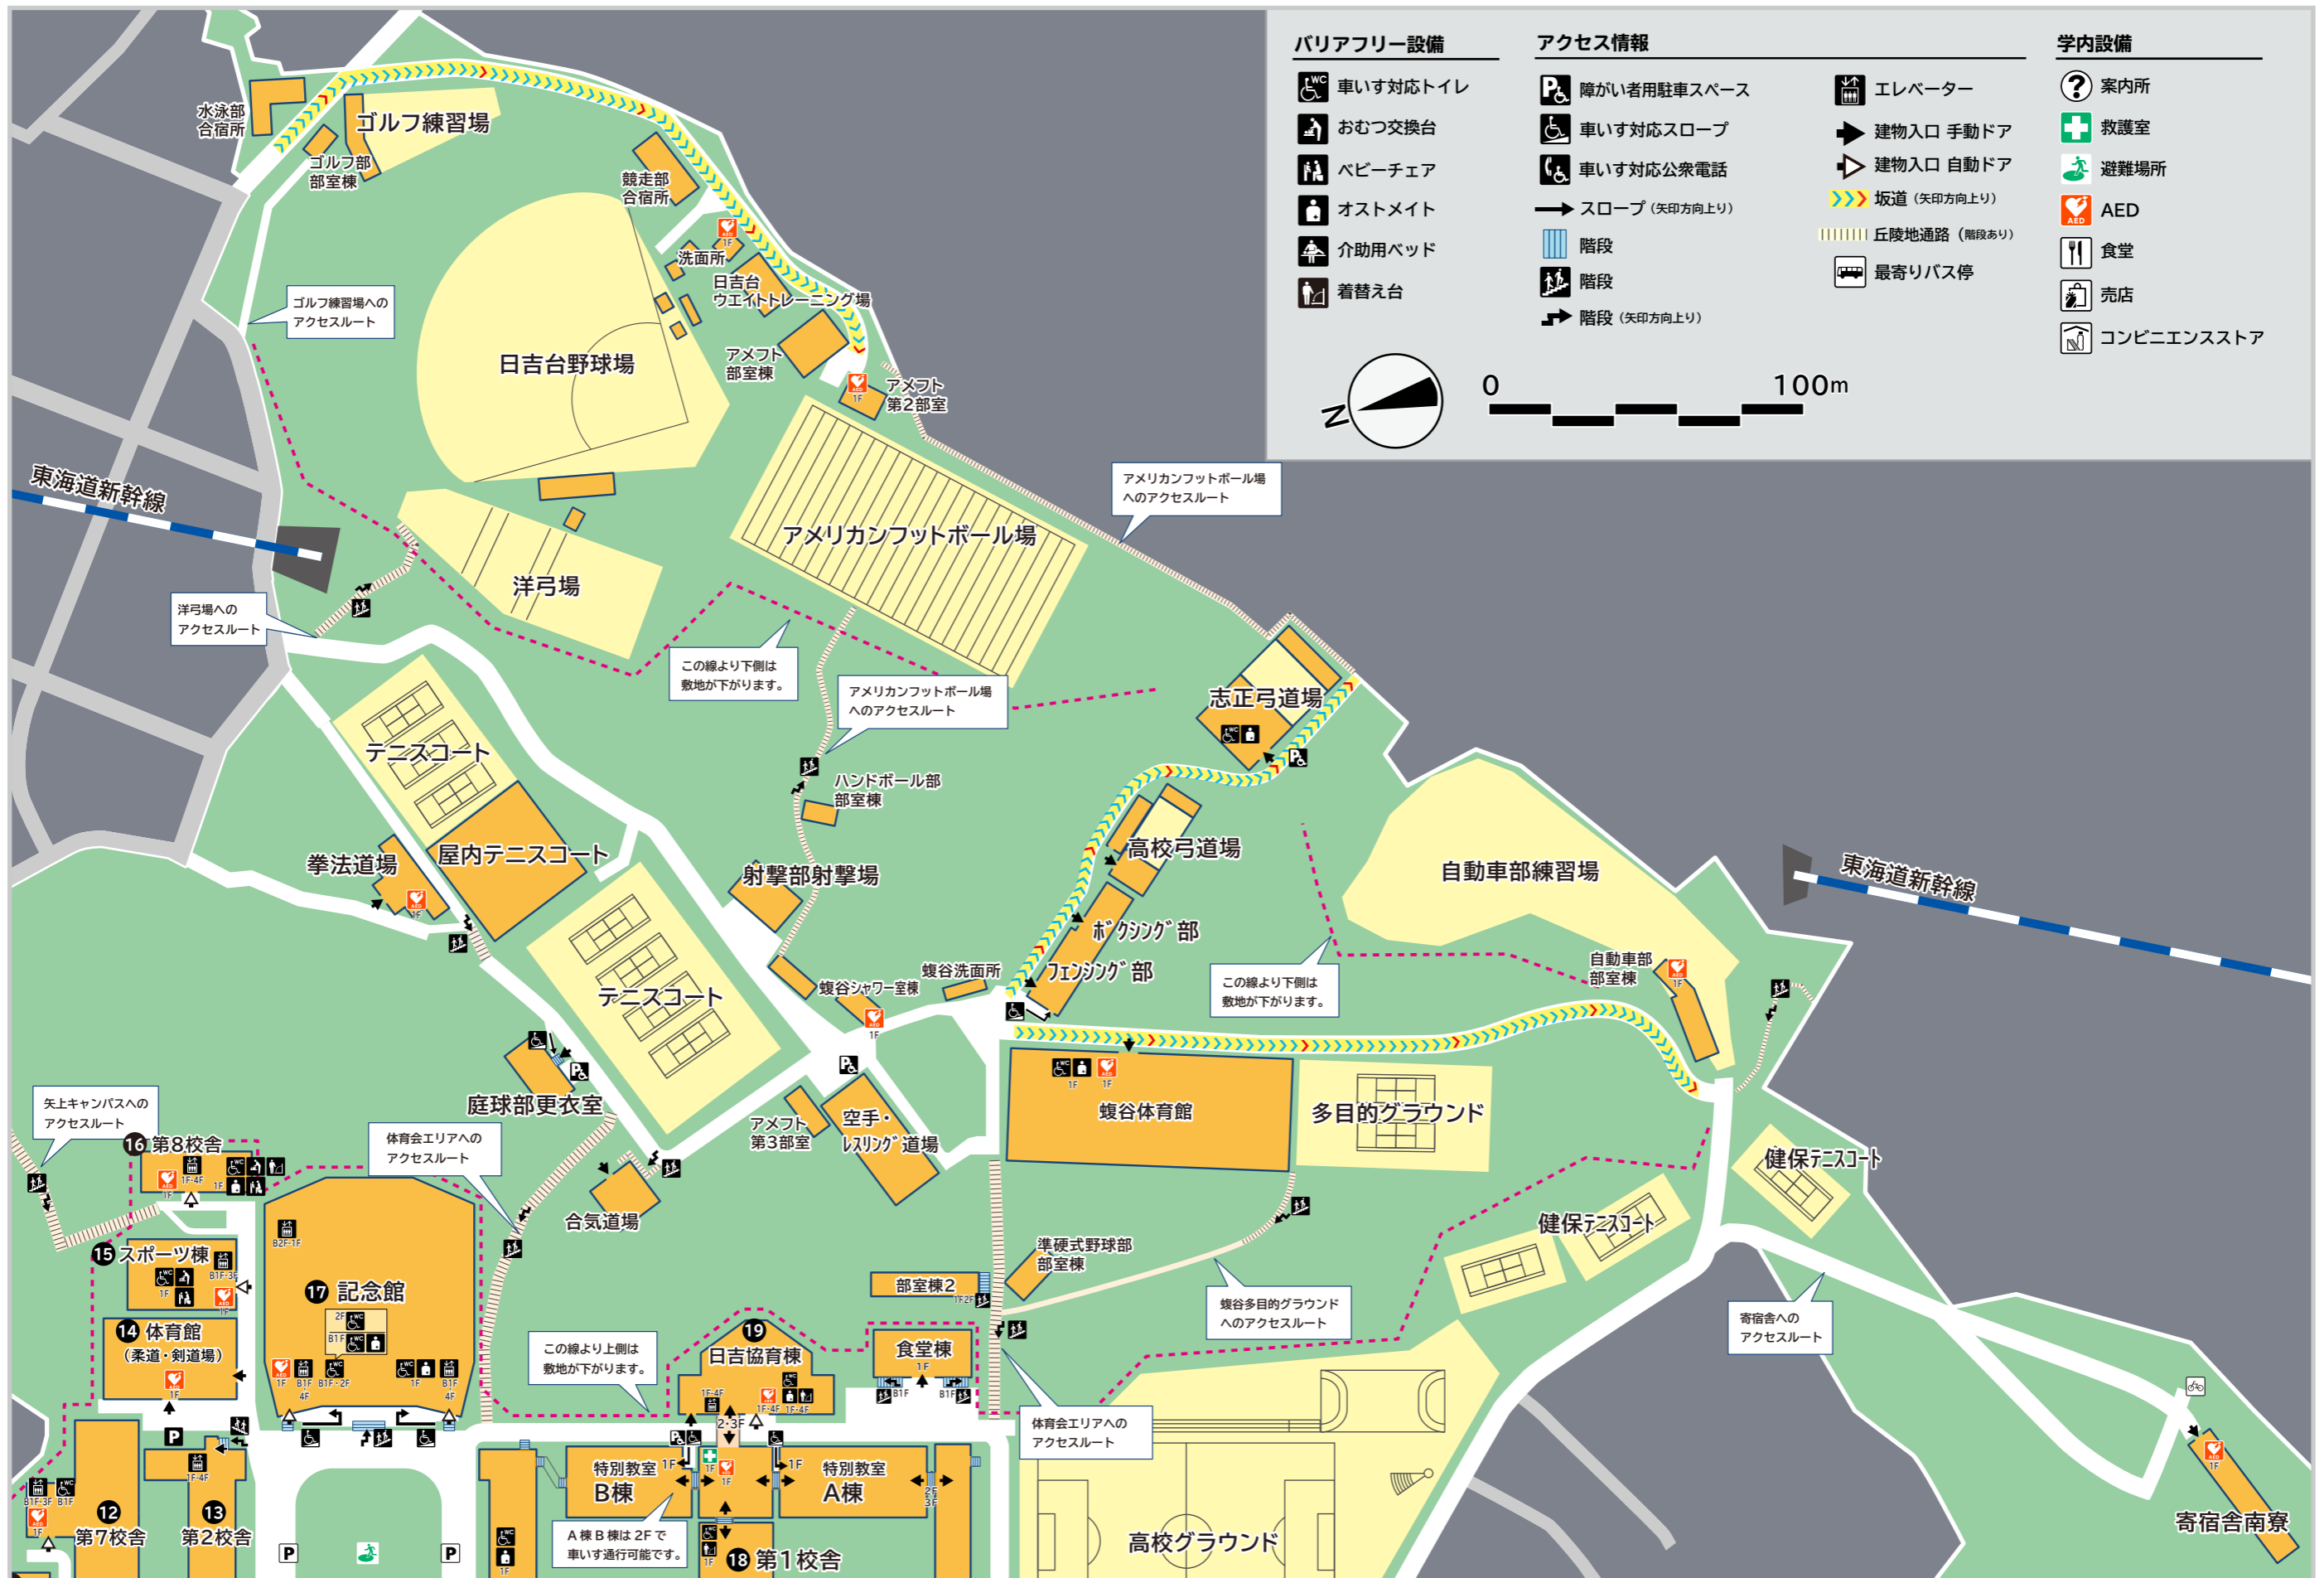

バリアフリー設備

- 車いす対応トイレ
- おむつ交換台
- ベビーチェア
- オストメイト
- 介助用ベッド
- 着替え台

アクセス情報

- 障がい者用駐車スペース
- 車いす対応スロープ
- 車いす対応公衆電話
- スロープ (矢印方向上り)
- 階段
- 階段 (矢印方向上り)
- エレベーター
- 建物入口 手動ドア
- 建物入口 自動ドア
- 坂道 (矢印方向上り)
- 丘陵地通路 (階段あり)
- 最寄りバス停

学内設備

- 案内所
- 避難場所
- 食堂
- コンビニエンスストア
- 救護室
- AED
- 売店

校舎番号

1 日吉図書館	11 藤山記念館	21 高等学校柔道場
2 第4校舎 A棟	12 第7校舎	22 スポーツ医学研究センター
3 第4校舎 B棟	13 第2校舎	23 保健管理センター
4 第4校舎 独立館	14 体育館 (柔・剣道場)	24 協生館
5 第6校舎	15 スポーツ棟 (卓球場)	
6 第3校舎	16 第8校舎	
7 塾生会館 (課外活動棟)	17 記念館	
8 食堂棟	18 第1校舎 (高等学校)	
9 来往舎 (ファカルティラウンジ)	19 日吉協育棟 (高等学校)	
10 生協購買部 (購買施設棟)	20 日吉会堂 (高等学校体育館)	

このバリアフリーマップは色覚の個人差を問わず、より多くの人に見やすいよう、カラーユニバーサルデザインに配慮して作られています。

このバリアフリーマップは色覚の個人差を問わず、より多くの人に見やすいよう、カラーユニバーサルデザインに配慮して作られています。

このバリアフリーマップは色覚の個人差を問わず、より多くの人に見やすいよう、カラーユニバーサルデザインに配慮して作られています。